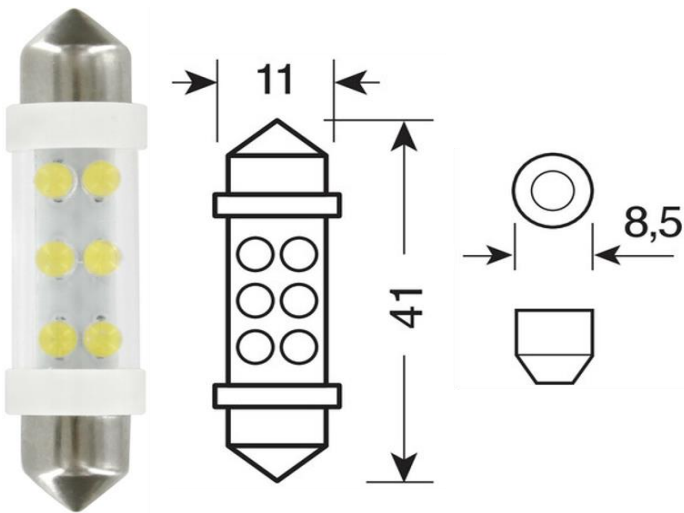

2 AMPOULES 6 LED BLANC

PHOTO :

DESCRIPTIF & CARACTÉRISTIQUES TECHNIQUES :

Tension : 24V

Fixation : SV8.5-8

Dessin : L062

Lumen : 49lm

Dimension : 11*41mm

Couleur : blanc

Pour lumière interne de courtoisie,
éclairage plaque et feu de gabarit

Ampoules spéciales, destinées
exclusivement à usage interne

Si installées sur les phares extérieurs
du véhicule, ELLES NE SONT PAS
HOMOLOGUÉES POUR UTILISATION SUR
ROUTE