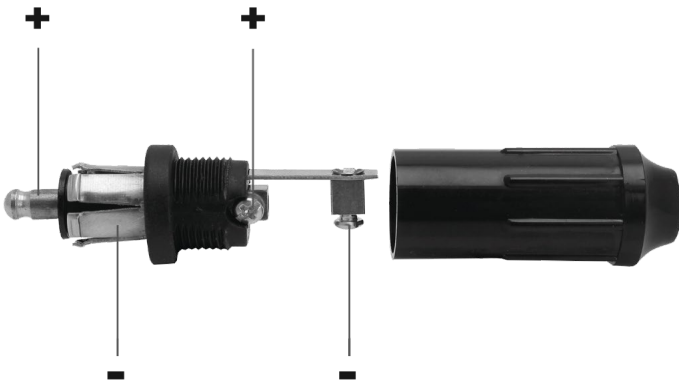

PRISE AC MALE DIN 12/24V

PHOTO :**DESCRIPTIF & CARACTÉRISTIQUES TECHNIQUES :**

Tension : 12/24 V
Tension de sortie : 15 A
Fiche allume-cigare universelle mâle DIN
Compatible pour camping-car
et poids lourd

REF CHOLLET : 75125**GENCOD : 3217770751255****FAMILLE : ACC PL****SOUS-FAMILLE : EQUIPEMENT PL****MARQUE : ARCOLL TRUCK****UV DE VENTE : 6****D.E.E.E : 0,00 €****PVP (Conseillé) : 4,90 €**