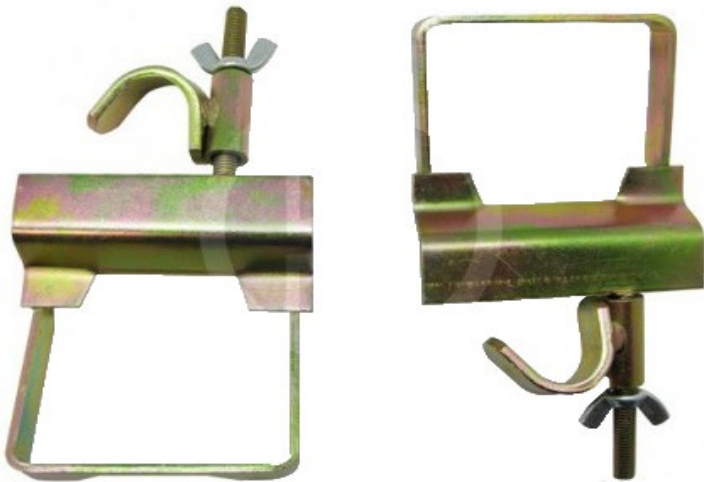

RETENUE DE PORTE DAF

PHOTO :

DESCRIPTIF & CARACTÉRISTIQUES TECHNIQUES :

Bloque portes
Antivol intérieur de porte
En acier robuste
Pour plus de sécurité
Pour camion DAF XF 105

REF CHOLLET : **75150**

GENCOD : 3700232614149