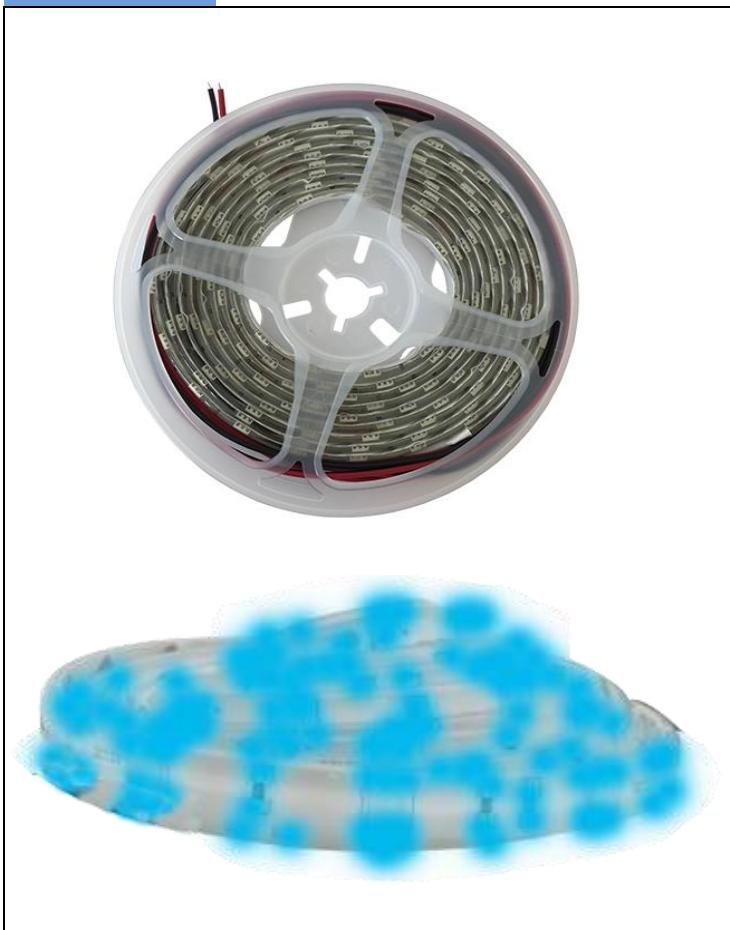

DECO BANDE 144 LEDS 24V BLEU

PHOTO :

DESCRIPTIF & CARACTÉRISTIQUES TECHNIQUES :

Bande à leds (extérieur et intérieur) montée sur une bande adhésive 3M® pour une installation rapide et facile.

Extrêmement flexible permettant de former n'importe quelle décoration sur la calandre des PL ou camions... mais aussi installée à l'intérieur de la cabine. Peut être raccourcie et coupée. Résistant à l'eau. Couleur : bleu. 144 LEDS (type SMD). 2,4 mètres. Tension : 24V. Câble électrique de 2 mètres inclus.

REF CHOLLET : 75186

GENCOD : 3700232622649

FAMILLE : ACC PL

SOUS-FAMILLE : EQUIPEMENT PL

MARQUE : GPSROUTE

UV DE VENTE : 1

D.E.E.E : 0,00 €

PVP (Conseillé) : 29,90 €