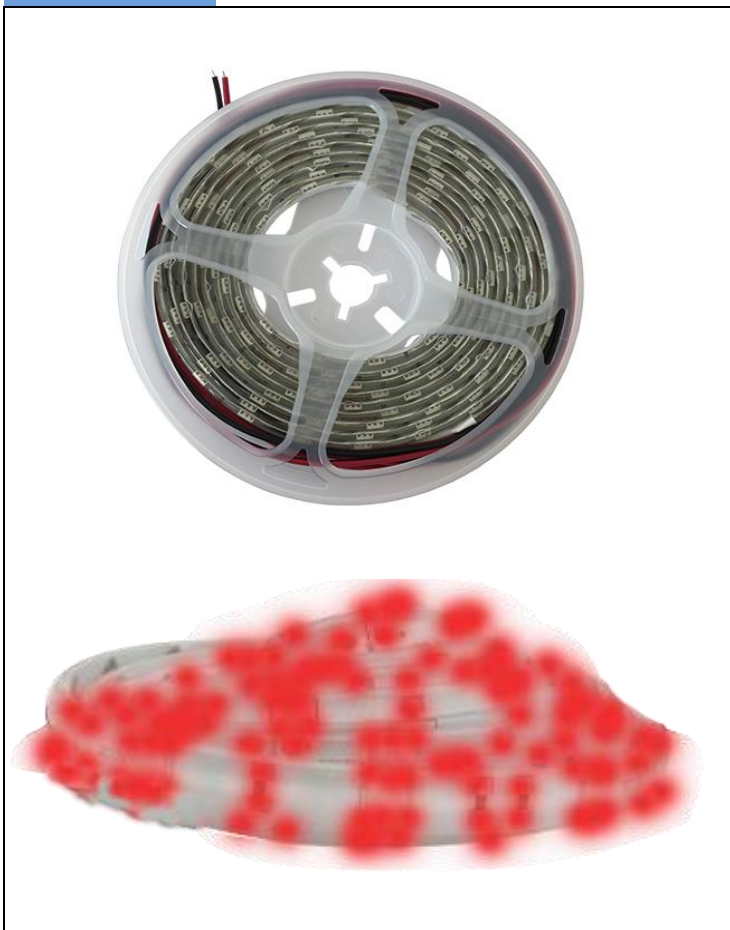

DECO BANDE 144 LEDS 24V ROUGE

PHOTO :

DESCRIPTIF & CARACTÉRISTIQUES TECHNIQUES :

Bande à leds (extérieur et intérieur) montée sur une bande adhésive 3M® pour une installation rapide et facile
Extrêmement flexible permettant de former n'importe quelle décoration sur la calandre des PL ou camions.... mais aussi installée à l'intérieur de la cabine. Peut être raccourcie et coupée. Résistant à l'eau. Couleur : rouge. 144 LEDS (type SMD). 2,4 mètres. Tension : 24V. Câble électrique de 2 mètres inclus.

REF CHOLLET : **75187**

GENCOD : 3700232621949

FAMILLE : ACC PL

SOUS-FAMILLE : EQUIPEMENT PL

MARQUE : GPSROUTE

UV DE VENTE : 1

D.E.E.E : 0,00 €

PVP (Conseillé) : 29,90 €