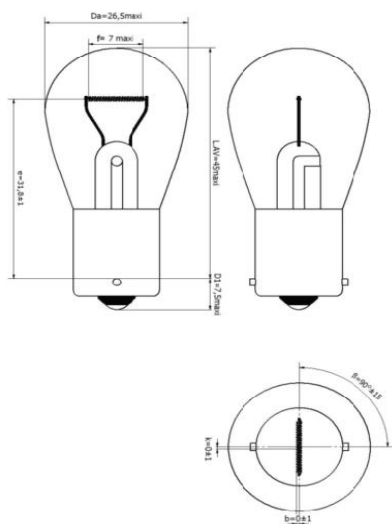

2 LAMPES P21W 24V

PHOTO :

DESCRIPTIF & CARACTÉRISTIQUES TECHNIQUES :

Lampes P21W. Tension : 24 V.

REF CHOLLET : **76438**

GENCOD : 8711500404558

FAMILLE : PHILIPS

SOUS-FAMILLE : ELECTRICITE